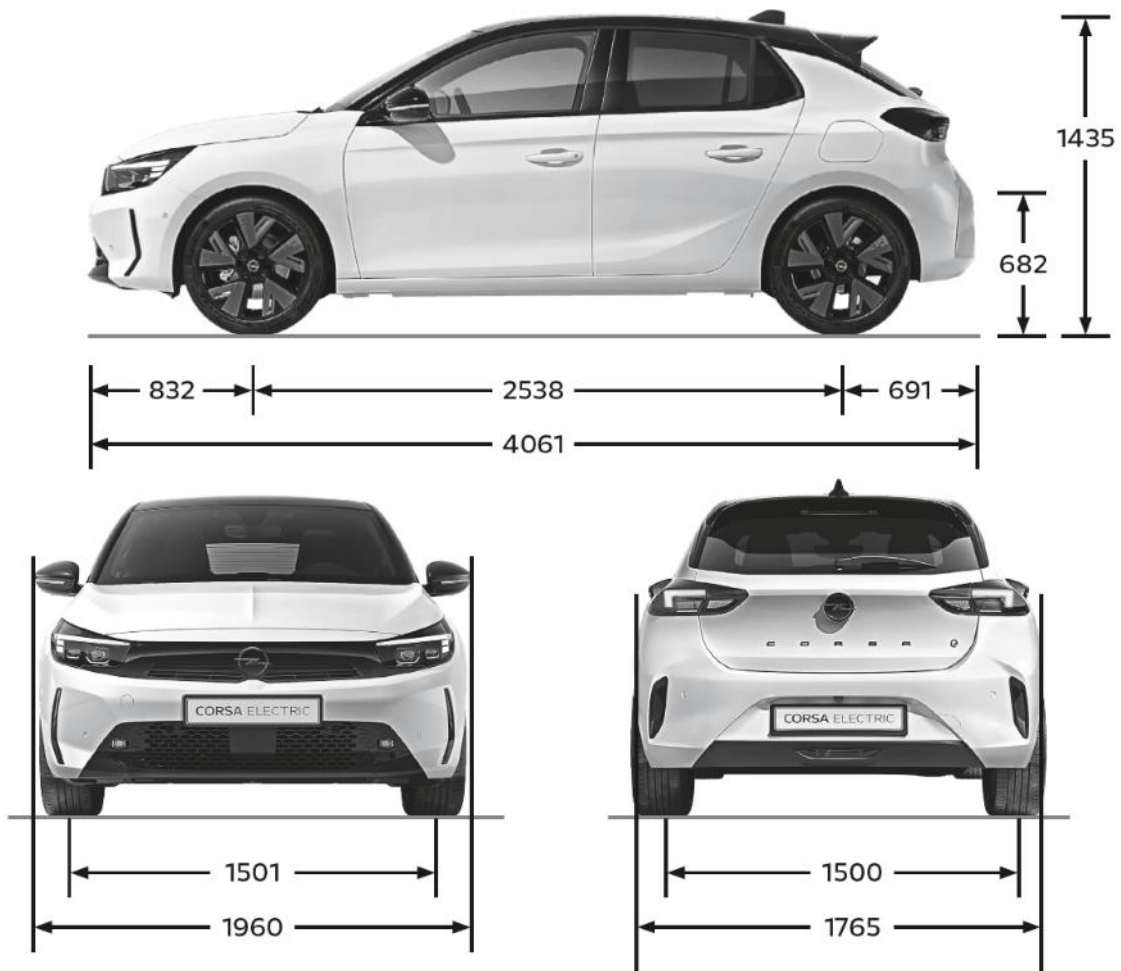

Opel FLEXCARE

OPEL CORSA – TECHNICKÉ PARAMETRE

		1.2 S/S	1.2 S/S TURBO	1.2 S/S TURBO	1.2 S/S TURBO	1.2 S/S TURBO HYBRID	1.2 S/S TURBO HYBRID
Motor	Zdvihový objem (cm ³)	1199	1199	1199	1199	1199	1199
	Počet valcov	3	3	3	3	3	3
	Palivo	Benzín	Benzín	Benzín	Benzín	Benzín	Benzín
	Emisná norma	EURO 6.4	EURO 6.4	EURO 6.4	EURO 6.4	EURO 6.4	EURO 6.4
Prevodovka	Typ	Man.	Man.	Aut.	Aut.	elektronická dvojspojková	elektronická dvojspojková
	Počet prevodových stupňov	5	6	8	8	8	8
Jazdná dynamika	Max. výkon (kW/k)	55 / 75	74 / 100	74 / 100	96 / 130	74 / 100	100 / 136
	Max. výkon pri ot./min	5750	5500	5500	5500	5500	5500
	Max. krútiaci moment (Nm)	118	205	205	230	205	230
	Max. krútiaci moment pri ot./min	2750	1750	1750	1750	1750	1750
	Zrýchlenie 0-100 km/h (s)	14,9	10,9	10,8	8,7	9,9	7,9
	Max. rýchlosť (km/h)	174	194	192	208	188	210
Spotreba a emisie (l/100 km) (WLTP)	Kombinovaná	5,4-5,3	5,5-5,1	5,5-5,4	5,7-5,4	4,6	4,7
	Emisie CO ₂ (g/km)	121-119	122-115	124-121	129-122	101-104	103-106
Hmotnosti (kg)	Pohotovostná hmotnosť	1100	1165	1165	1233	1267	1267
	Max. užitočná hmotnosť	440	455	480	417	423	423
	Celková hmotnosť	1550	1620	1645	1650	1690	1690
	Nebrzdený príves max.	500	580	580	610	610	610
	Brzdený príves max.	500	1200	1200	1200	1200	1200
	Zaťaženie strechy max.	70	70	70	70	70	70
Objem batožinového priestoru GCIE (l)	Základný	309	309	309	309	309	309
	Maximálny	1081	1081	1081	1081	1081	1081
Objem nádrže (l)		40	44	44	44	44	44
Svetlá výška (mm)	Pri maximálnom zaťažení	90	90	90	90	90	90